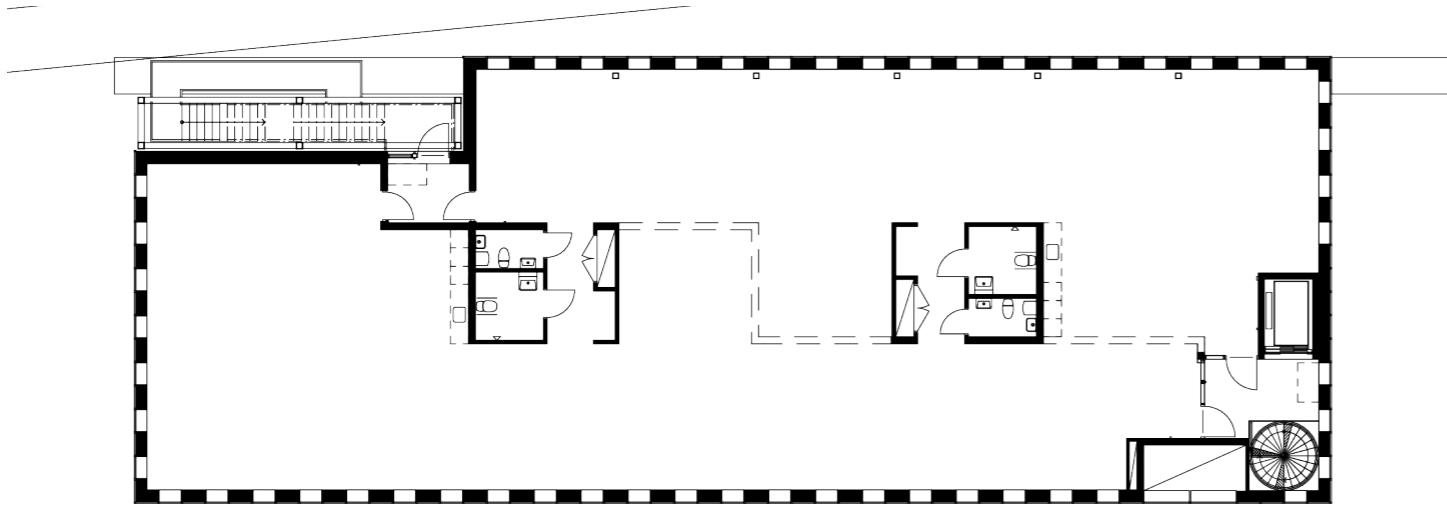

**259:an**

NORR  
EXTERIÖR VISUALISERING

**Varvsstaden** Malmö

NORR  
INTERIÖR MATERIALPALETT

PLAN  
12

LOA 470 kvm

PLAN  
11

LOA 470 kvm

PLAN  
10

NORR  
YTSAMMANSTÄLLNING

PLAN  
12

LOA 470 kvm

PLAN  
11

LOA 470 kvm

0 SKALSTOCK 10 m

NORR  
PLAN 11-12

Norra husets entréplan består av ett entrérum/ lobby till lokalerna på plan 11 och 12.

ORIENTERINGSFIGURER

# NORR ENTRÉPLAN, PLAN 10

På plan 12 finns en lokal med entré från det gemensamma trapphuset åt öster. Lokalen kan delas i två. Trappa finns åt väster.

Inplaceringsförslag visar:

- Lokal 1
- 30 arbetsplatser
  - 4 mötesrum
  - 1 samtalsrum
  - + umgångsdelar, wc, kopiering och klädförvaring.