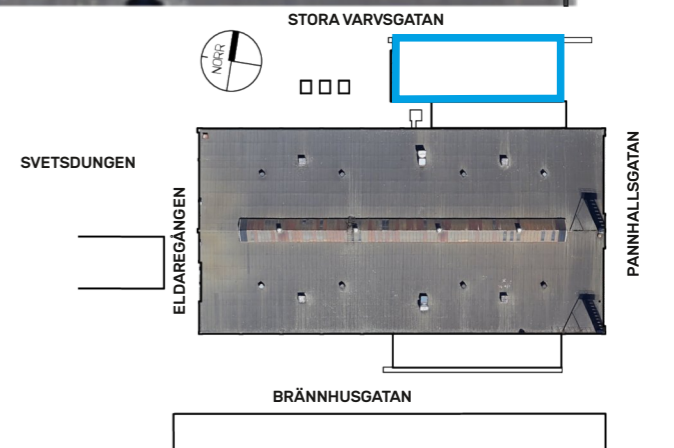

PLAN  
10

NORR  
YTSAMMANSTÄLLNING

PLAN  
12

LOA 470 kvm

PLAN  
11

LOA 470 kvm

0 SKALSTOCK 10 m

NORR  
PLAN 11-12

Norra husets entréplan består av ett entrérum/ lobby till lokalerna på plan 11 och 12.

ORIENTERINGSFIGURER

# NORR ENTRÉPLAN, PLAN 10

På plan 12 finns en lokal med entré från det gemensamma trapphuset åt öster. Lokalen kan delas i två. Trappa finns åt väster.

Inplaceringsförslag visar:

- Lokal 1
- 30 arbetsplatser
  - 4 mötesrum
  - 1 samtalsrum
  - + umgångsdelar, wc, kopiering och klädförvaring.