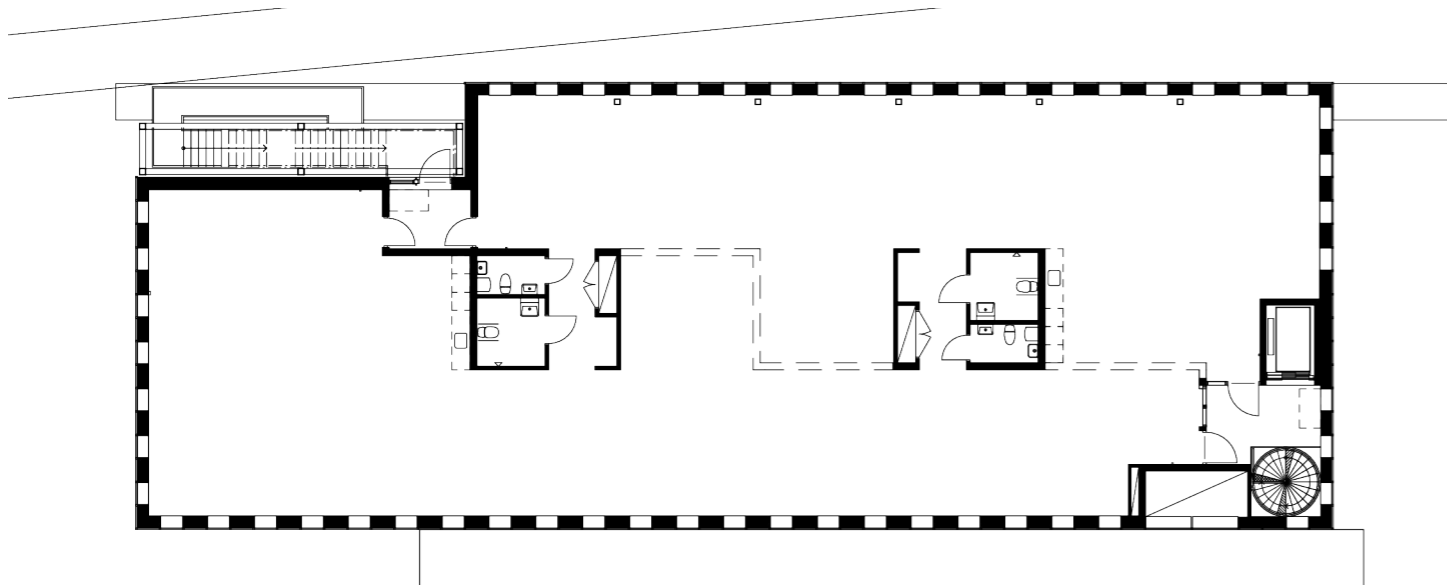

**259:an**

NORR  
EXTERIÖR VISUALISERING

**Varvsstaden** Malmö

NORR  
INTERIÖR MATERIALPALETT

PLAN  
12

LOA 470 kvm

PLAN  
11

LOA 470 kvm

PLAN  
10

NORR  
YTSAMMANSTÄLLNING

PLAN  
12

LOA 470 kvm

PLAN  
11

LOA 470 kvm

0 SKALSTOCK 10 m

NORR  
PLAN 11-12

Norra husets entréplan består av ett entrérum/ lobby till lokalerna på plan 11 och 12.

ORIENTERINGSFIGURER

# NORR ENTRÉPLAN, PLAN 10

På plan 12 finns en lokal med entré från det gemensamma trapphuset åt öster. Lokalen kan delas i två. Trappa finns åt väster.

Inplaceringsförslag visar:

- Lokal 1
- 30 arbetsplatser
  - 4 mötesrum
  - 1 samtalsrum
  - + umgångsdelar, wc, kopiering och klädförvaring.