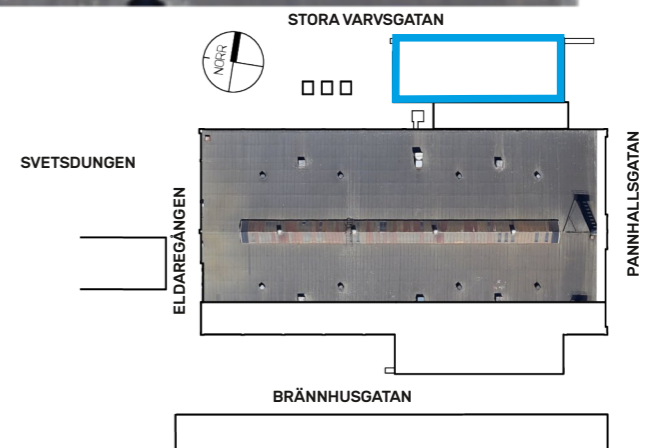

ORIENTERINGSFIGURER

NORR PLAN 12