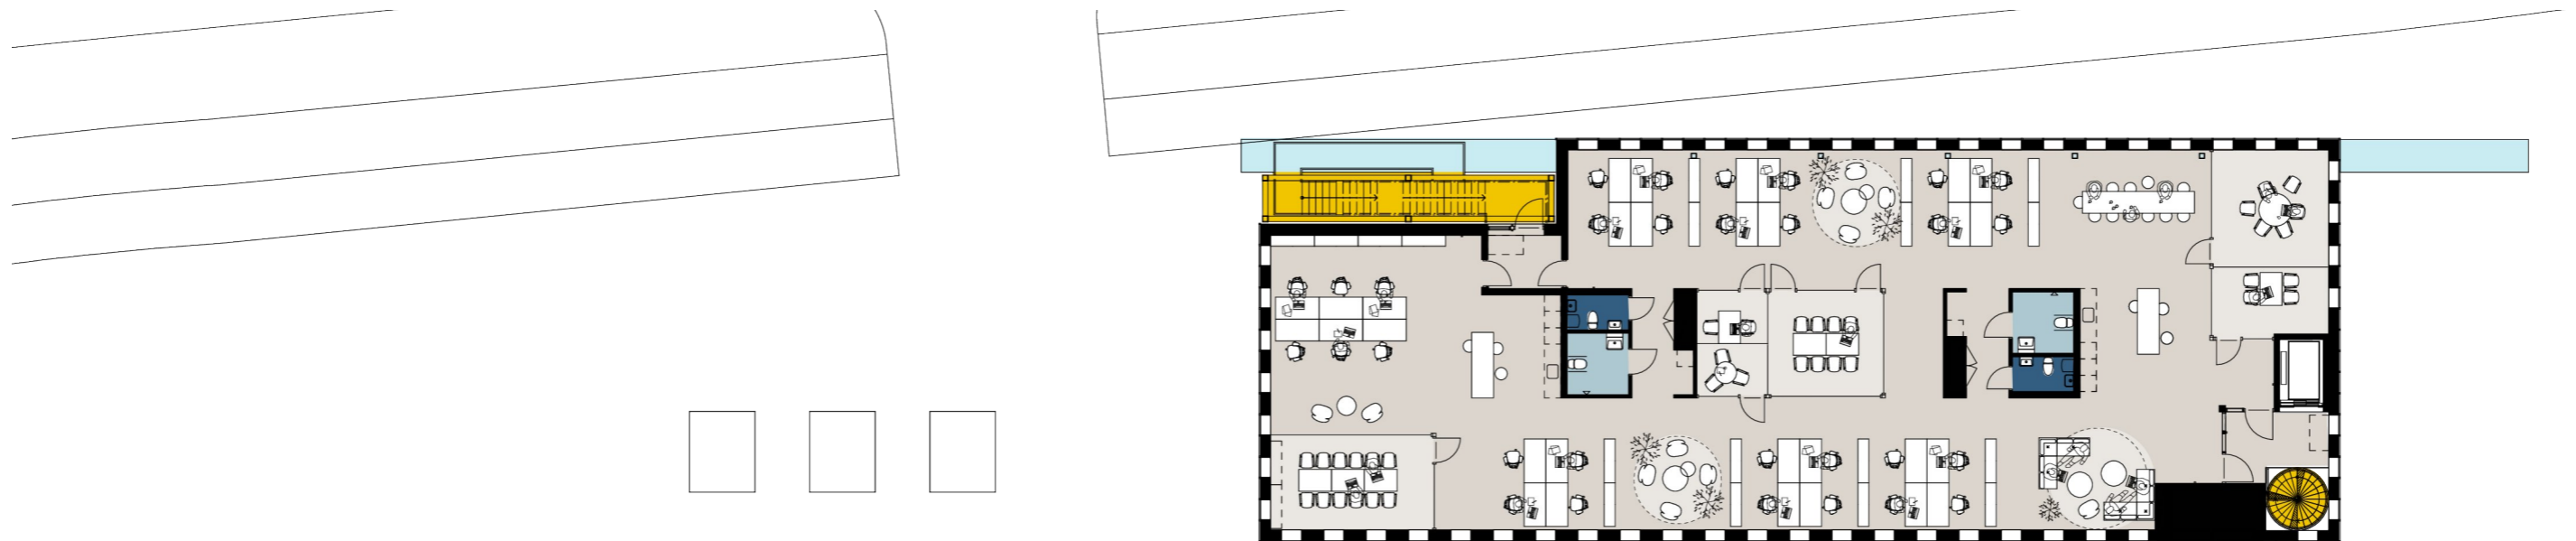

På plan 12 finns en lokal med entré från det gemensamma trapphuset åt öster. Lokalen kan delas i två. Trappa finns åt väster.

Inplaceringsförslag visar:

1. Lokal 1
2. 30 arbetsplatser
   - 4 mötesrum
   - 2 samtalsrum
   - + umgångsdelar, wc, kopiering och klädförvaring.

LOA
Lokal 470 kvm