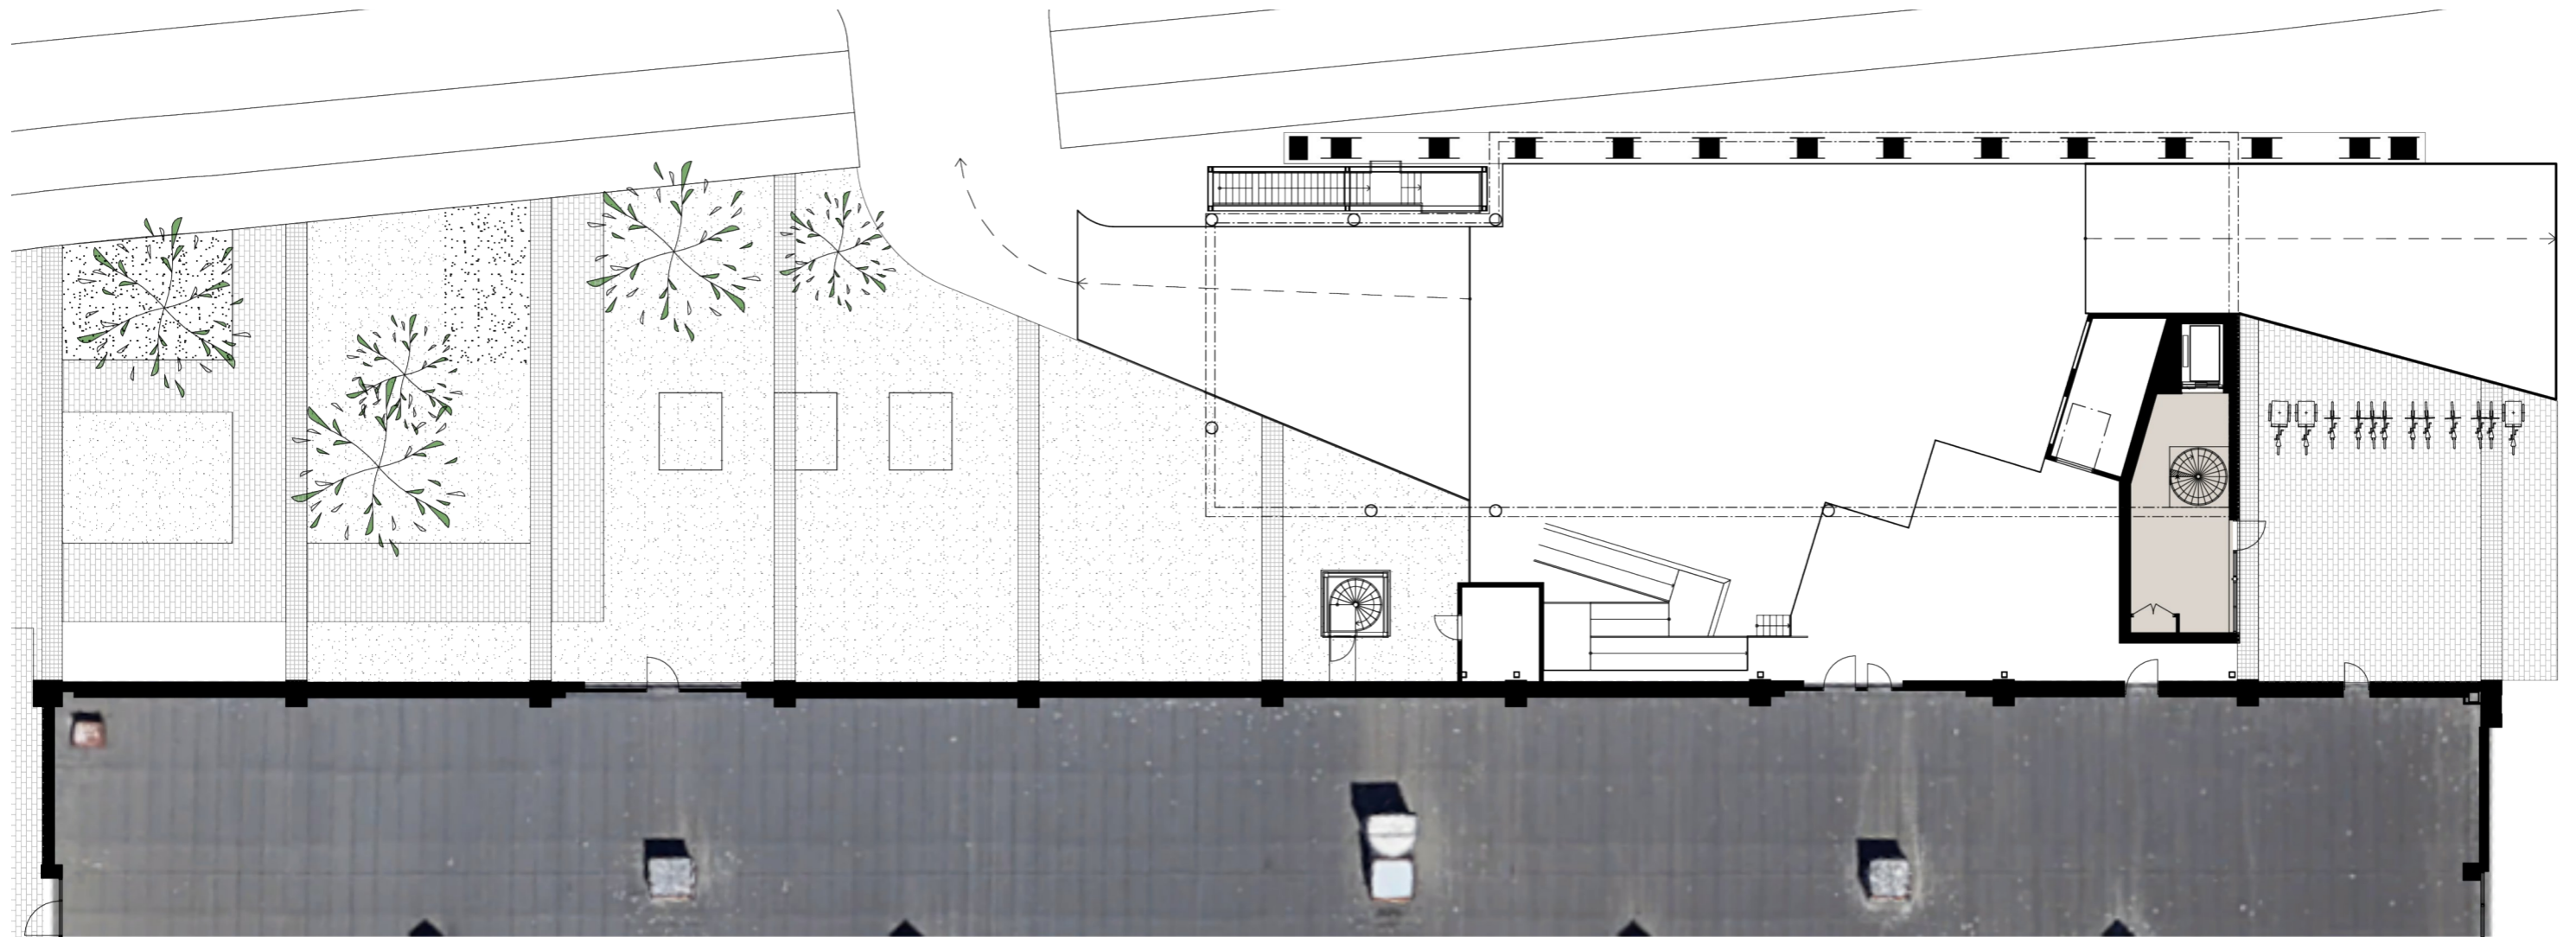

PLAN  
10

NORR  
YTSAMMANSTÄLLNING

PLAN  
12

LOA 470 kvm

PLAN  
11

LOA 470 kvm

0 SKALSTOCK 10 m

NORR  
PLAN 11-12

Norra husets entréplan består av ett entrérum/ lobby till lokalerna på plan 11 och 12.

ORIENTERINGSFIGURER

# NORR ENTRÉPLAN, PLAN 10

På plan 12 finns en lokal med entré från det gemensamma trapphuset åt öster. Lokalen kan delas i två. Trappa finns åt väster.

Inplaceringsförslag visar:

- Lokal 1
- 30 arbetsplatser
  - 4 mötesrum
  - 1 samtalsrum
  - + umgångsdelar, wc, kopiering och klädförvaring.

# NORR PLAN 11

På plan 12 finns en lokal med entré från det gemensamma trapphuset åt öster. Lokalen kan delas i två. Trappa finns åt väster.

Inplaceringsförslag visar:

- Lokal 1
- 30 arbetsplatser
  - 4 mötesrum
  - 2 samtalsrum
  - + umgångsdelar, wc, kopiering och klädförvaring.