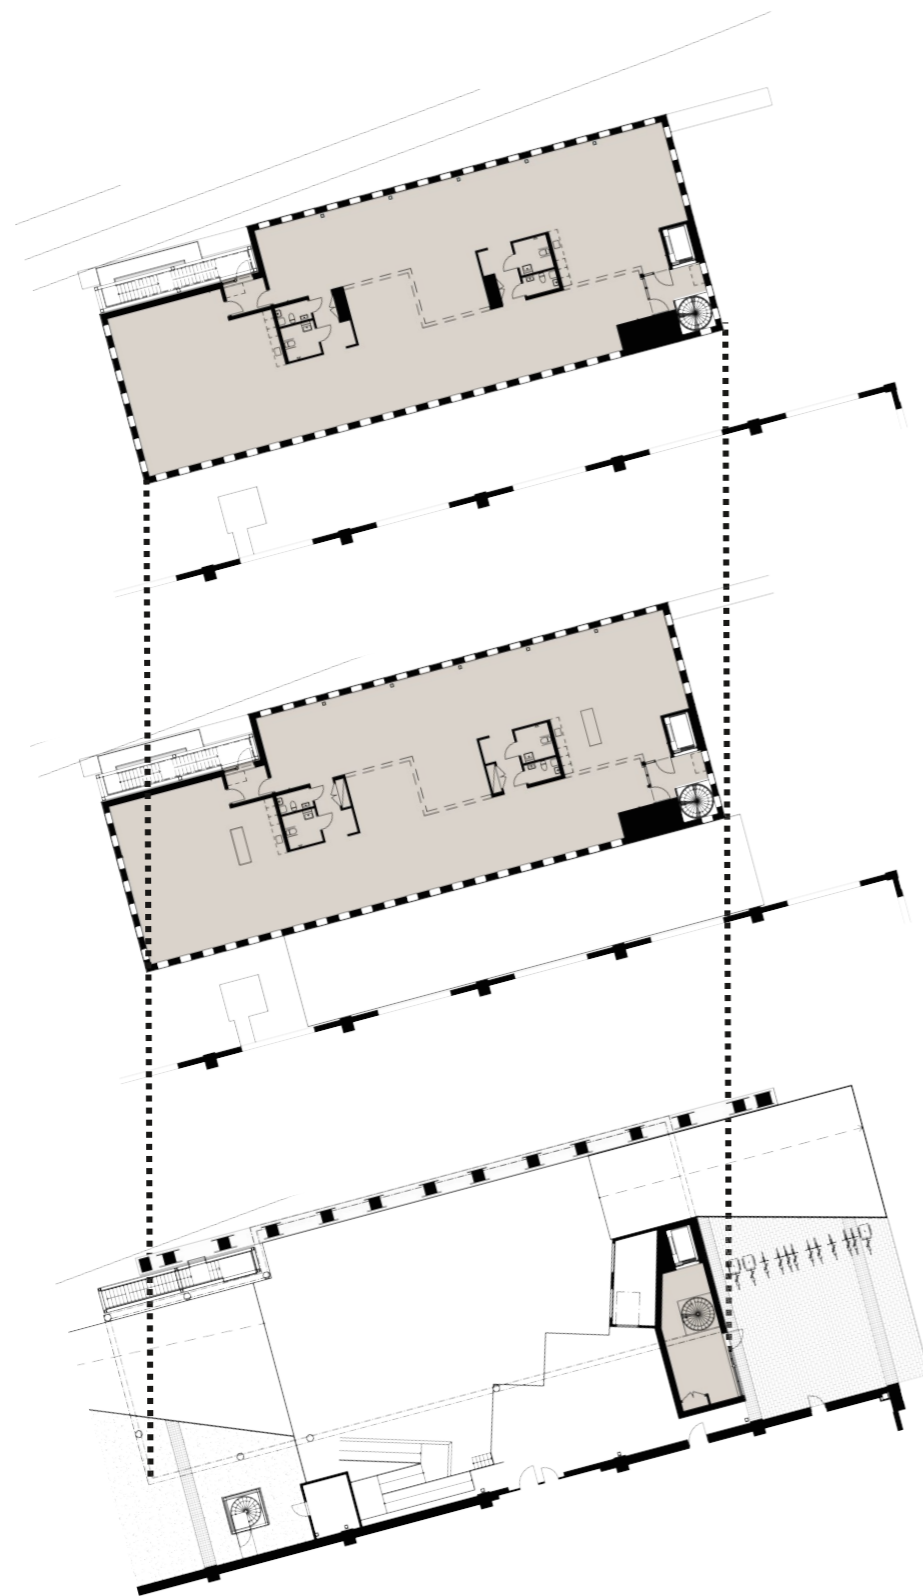

**259:an**

NORR  
EXTERIÖR VISUALISERING

**Varvsstaden** Malmö

NORR  
INTERIÖR MATERIALPALETT

PLAN  
12

LOA 470 kvm

PLAN  
11

LOA 470 kvm

PLAN  
10

NORR  
YTSAMMANSTÄLLNING

PLAN  
12

LOA 470 kvm

PLAN  
11

LOA 470 kvm

0 SKALSTOCK 10 m

NORR  
PLAN 11-12

Norra husets entréplan består av ett entrérum/ lobby till lokalerna på plan 11 och 12.

ORIENTERINGSFIGURER

# NORR ENTRÉPLAN, PLAN 10

På plan 12 finns en lokal med entré från det gemensamma trapphuset åt öster. Lokalen kan delas i två. Trappa finns åt väster.

Inplaceringsförslag visar:

- Lokal 1
- 30 arbetsplatser
  - 4 mötesrum
  - 1 samtalsrum
  - + umgångsdelar, wc, kopiering och klädförvaring.