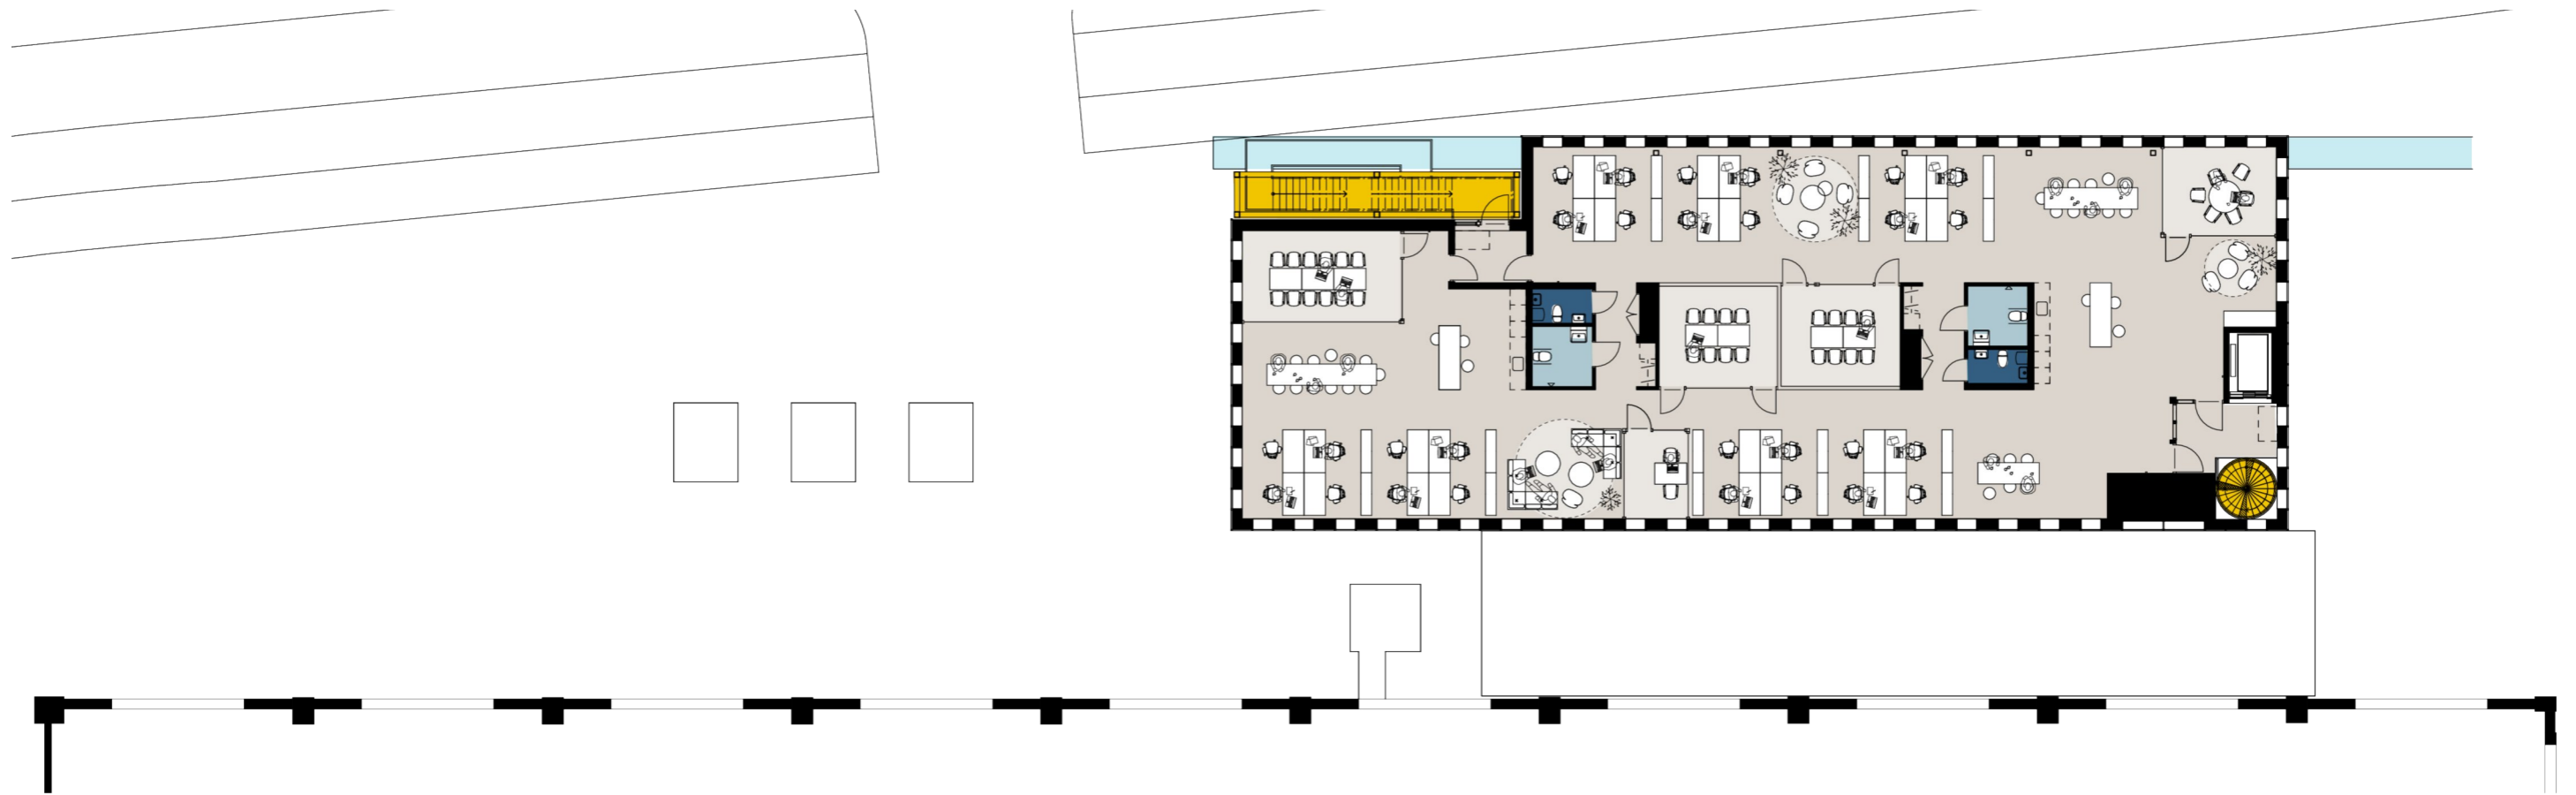

Norra husets entréplan består av ett entrérum/ lobby till lokalerna på plan 11 och 12.

ORIENTERINGSFIGURER

# NORR ENTRÉPLAN, PLAN 10

På plan 12 finns en lokal med entré från det gemensamma trapphuset åt öster. Lokalen kan delas i två. Trappa finns åt väster.

Inplaceringsförslag visar:

- Lokal 1
- 30 arbetsplatser
  - 4 mötesrum
  - 1 samtalsrum
  - + umgångsdelar, wc, kopiering och klädförvaring.