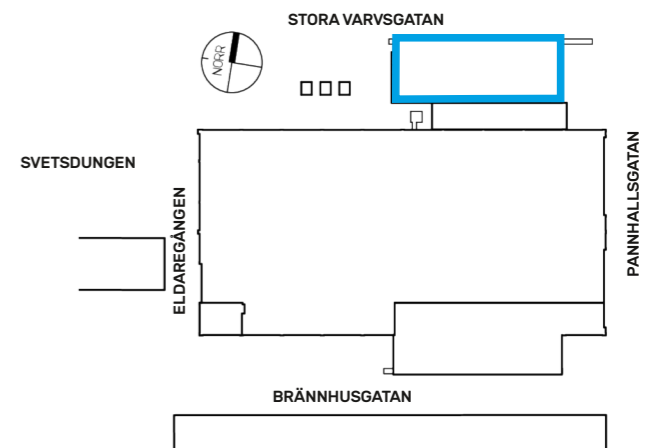

ORIENTERINGSFIGURER

NORR PLAN 11