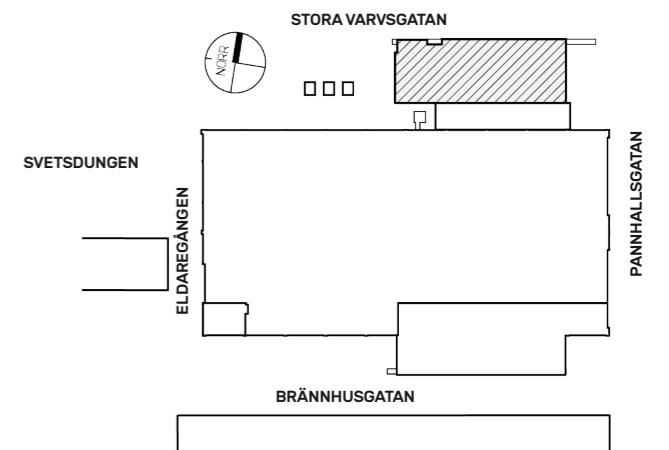

Norra husets entréplan består av ett entrérum/ lobby till lokalerna på plan 11 och 12.

ORIENTERINGSFIGURER

NORR ENTRÉPLAN, PLAN 10

Norra husets entréplan består av ett entrérum/ lobby till lokalerna på plan 11 och 12.

0 SKALSTOCK 10 m

ORIENTERINGSFIGURER

NORR
ENTRÉPLAN, PLAN 10

På plan 12 finns en lokal med entré från det gemensamma trapphuset åt öster. Lokalen kan delas i två. Trappa finns åt väster.

Inplaceringsförslag visar:

- Lokal 1
- 30 arbetsplatser 16 kvm /arbetsplats
 - 4 mötesrum
 - 1 samtalsrum
 - + umgångsdelar, wc, kopiering och klädförvaring.

LOA
Lokal 470 kvm

ORIENTERINGSFIGURER

NORR PLAN 11

På plan 12 finns en lokal med entré från det gemensamma trapphuset åt öster. Lokalen kan delas i två. Trappa finns åt väster.

LOA
Lokal 470 kvm

0 SKALSTOCK 10 m

ORIENTERINGSFIGURER

NORR
PLAN 11

På plan 12 finns en lokal med entré från det gemensamma trapphuset åt öster. Lokalen kan delas i två. Trappa finns åt väster.

Inplaceringsförslag visar: