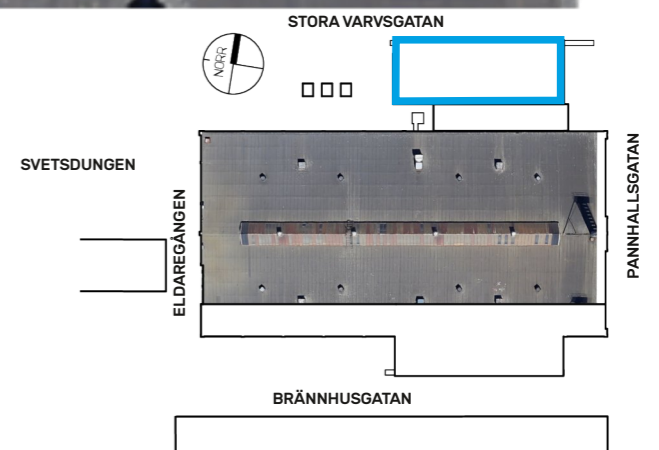

LOA
Lokal 470 kvm

0 SKALSTOCK 10 m

ORIENTERINGSFIGURER

NORR
PLAN 11

På plan 12 finns en lokal med entré från det gemensamma trapphuset åt öster. Lokalen kan delas i två. Trappa finns åt väster.

Inplaceringsförslag visar:

- Lokal 1
- 30 arbetsplatser 16 kvm /arbetsplats
 - 4 mötesrum
 - 2 samtalsrum
 - + umgångsdelar, wc, kopiering och klädförvaring.

LOA
Lokal 470 kvm

ORIENTERINGSFIGURER

NORR PLAN 12

På plan 12 finns en lokal med entré från det gemensamma trapphuset åt öster. Lokalen kan delas i två. Trappa finns åt väster.