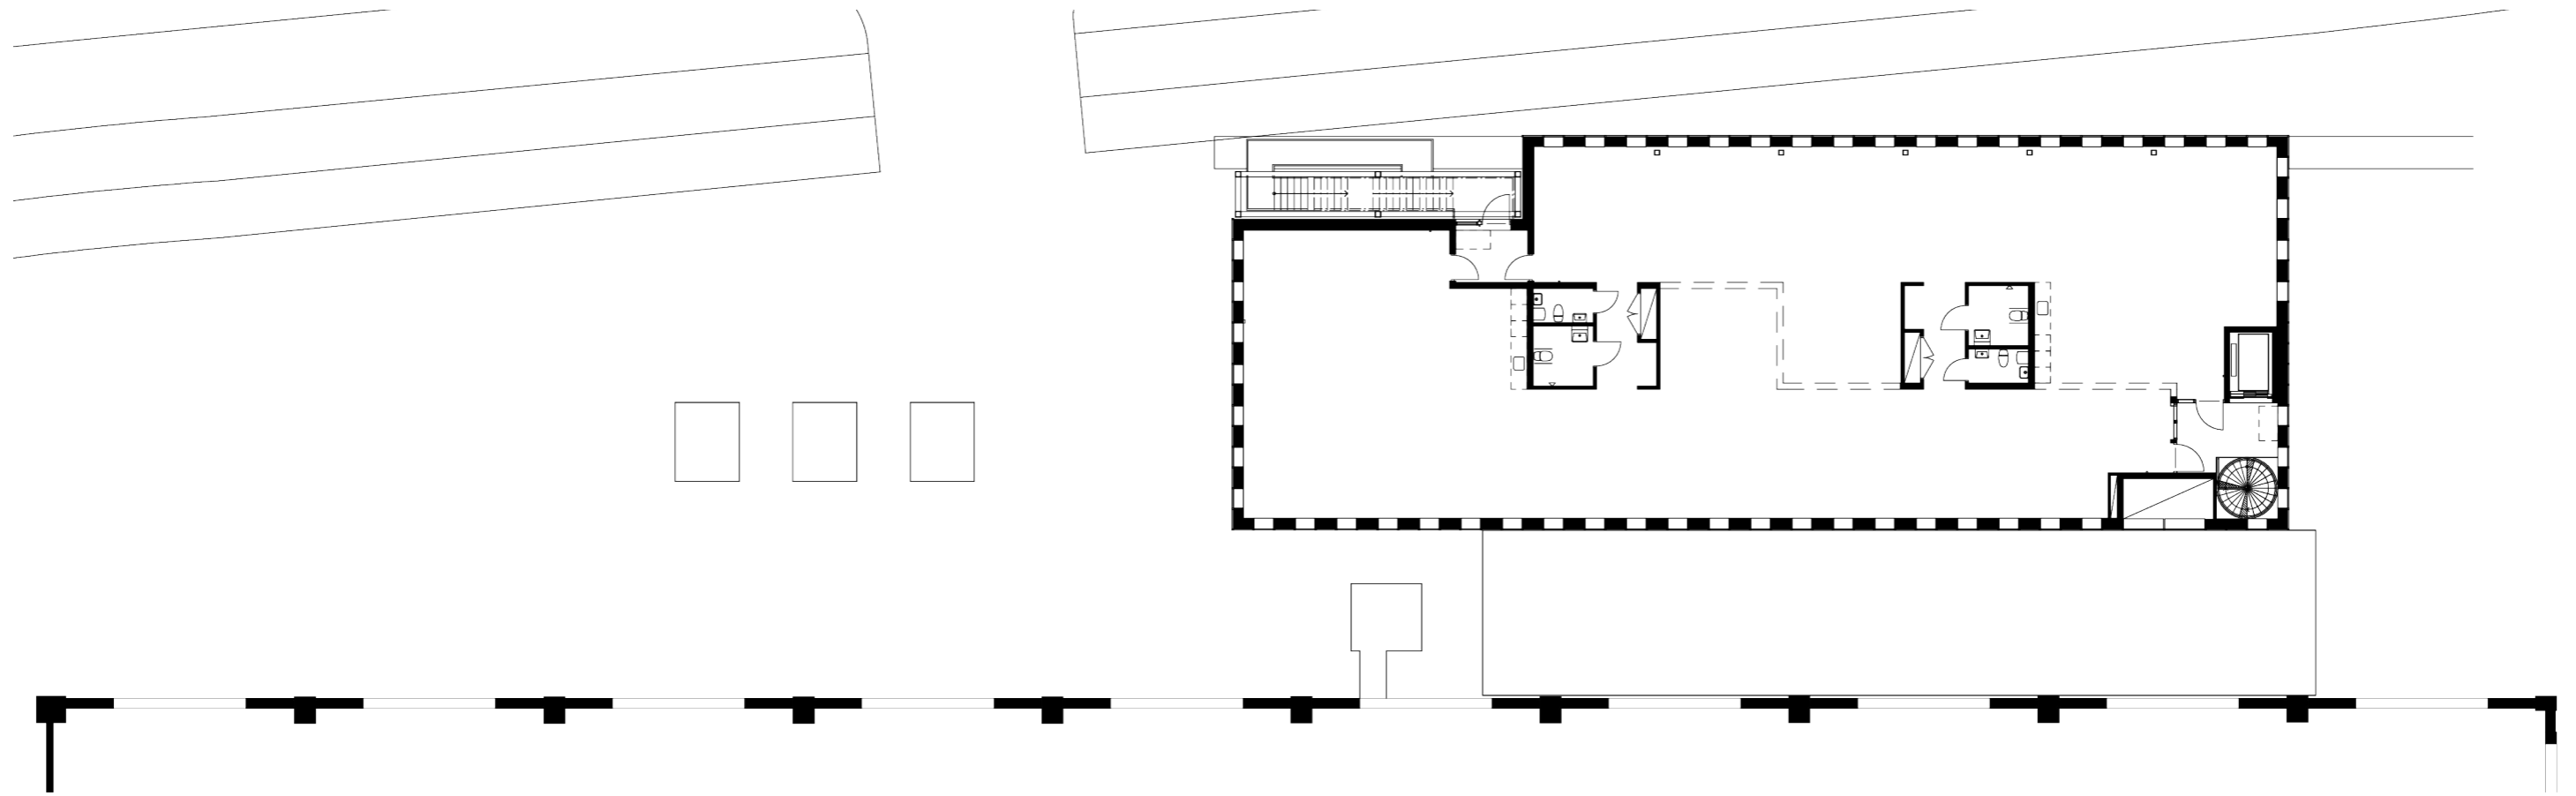

På plan 12 finns en lokal med entré från det gemensamma trapphuset åt öster. Lokalen kan delas i två. Trappa finns åt väster.

LOA
Lokal 470 kvm