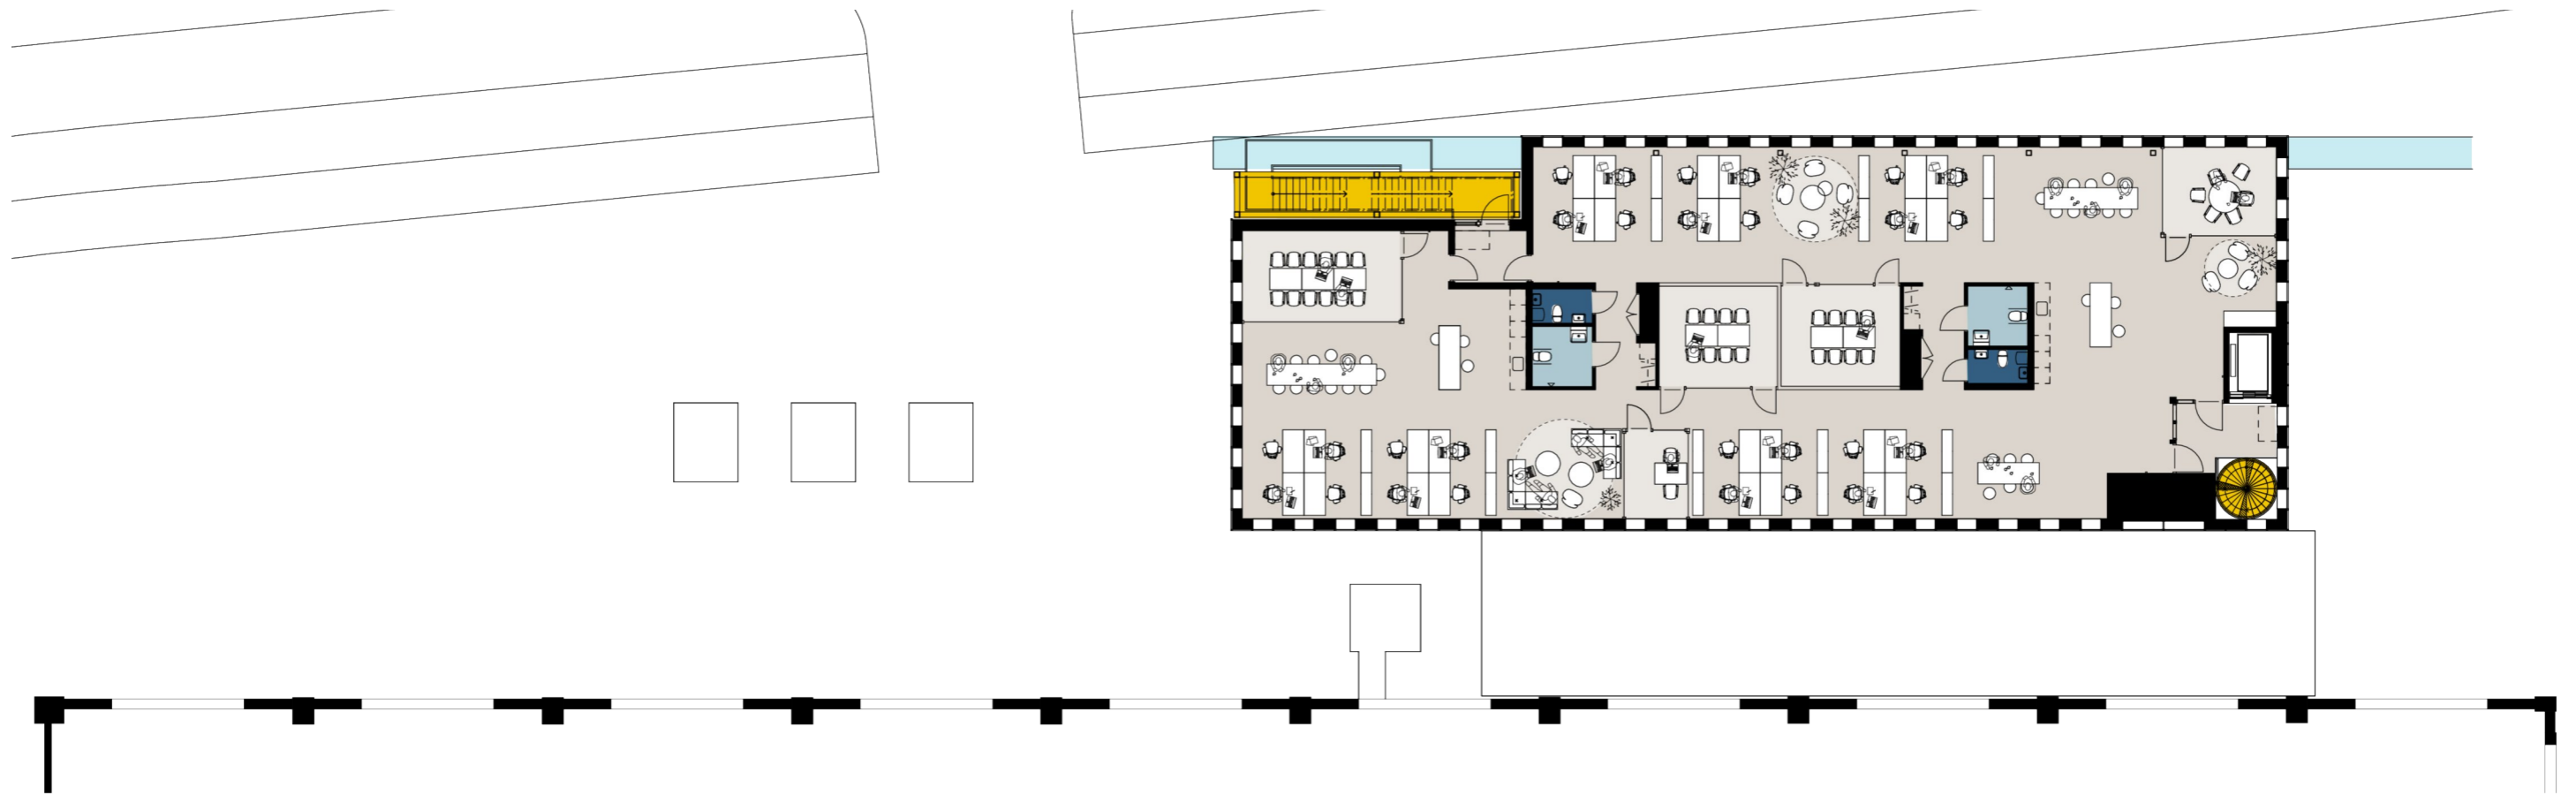

Norra husets entréplan består av ett entrérum/ lobby till lokalerna på plan 11 och 12.

ORIENTERINGSFIGURER

NORR ENTRÉPLAN, PLAN 10

Norra husets entréplan består av ett entrérum/ lobby till lokalerna på plan 11 och 12.

0 SKALSTOCK 10 m

ORIENTERINGSFIGURER

NORR
ENTRÉPLAN, PLAN 10

På plan 12 finns en lokal med entré från det gemensamma trapphuset åt öster. Lokalen kan delas i två. Trappa finns åt väster.

Inplaceringsförslag visar: