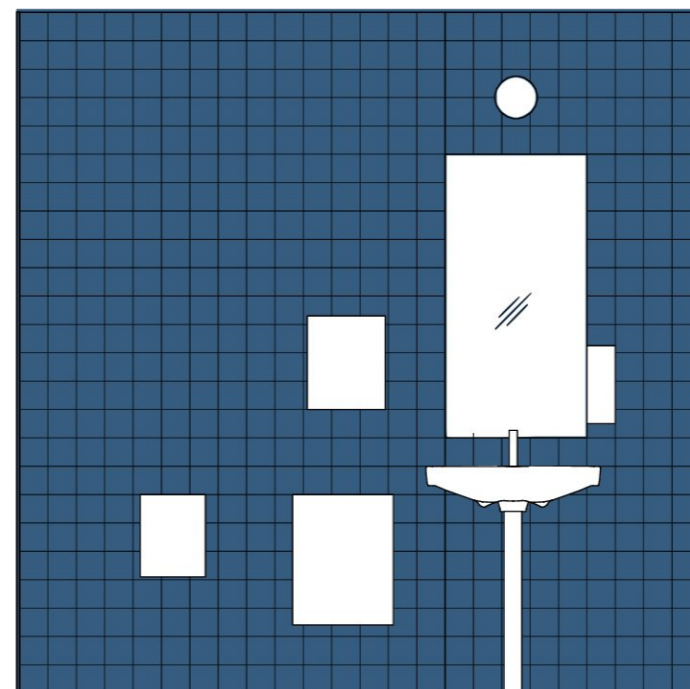

NORR GESTALTNINGSPRINCIP WC/STÄD

KLINKER GOLV
CeSi Matt AZZURRO, Mörkgrå fog
100x100

KAKEL VÄGG
CeSi Matt NOTTE, Mörkgrå fog
100x100

TVÄTTSTÄLLSBLANDARE,
Mora MMIX II care, Krom.

VÄGGHÄNGDARMATUR OVAN SPEGEL
Classic Glob 180, porslin Vit NCS S
1000-N, Matt opalglas.