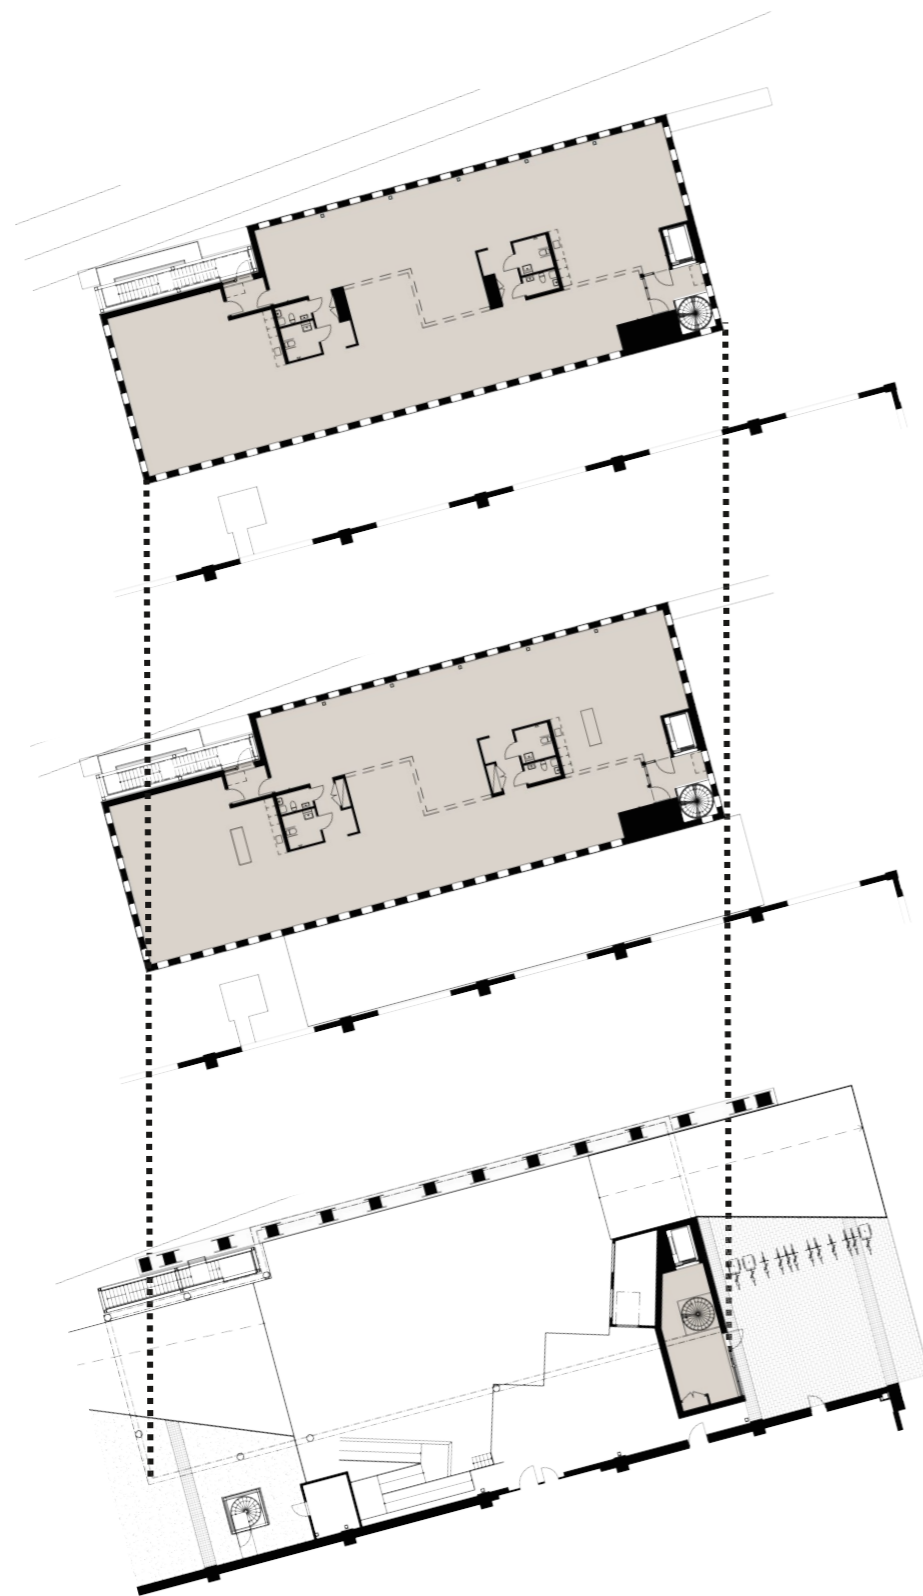

259:an

NORR
EXTERIÖR VISUALISERING

Varvsstaden Malmö

NORR
INTERIÖR MATERIALPALETT

PLAN
12

LOA 470 kvm

PLAN
11

LOA 470 kvm

PLAN
10

NORR
YTSAMMANSTÄLLNING

PLAN
12

LOA 470 kvm

PLAN
11

LOA 470 kvm

0 SKALSTOCK 10 m

NORR
PLAN 11-12

Norra husets entréplan består av ett entrérum/ lobby till lokalerna på plan 11 och 12.

ORIENTERINGSFIGURER

NORR ENTRÉPLAN, PLAN 10

Norra husets entréplan består av ett entrérum/ lobby till lokalerna på plan 11 och 12.

0 SKALSTOCK 10 m

ORIENTERINGSFIGURER

NORR
ENTRÉPLAN, PLAN 10

På plan 12 finns en lokal med entré från det gemensamma trapphuset åt öster. Lokalen kan delas i två. Trappa finns åt väster.

Inplaceringsförslag visar: