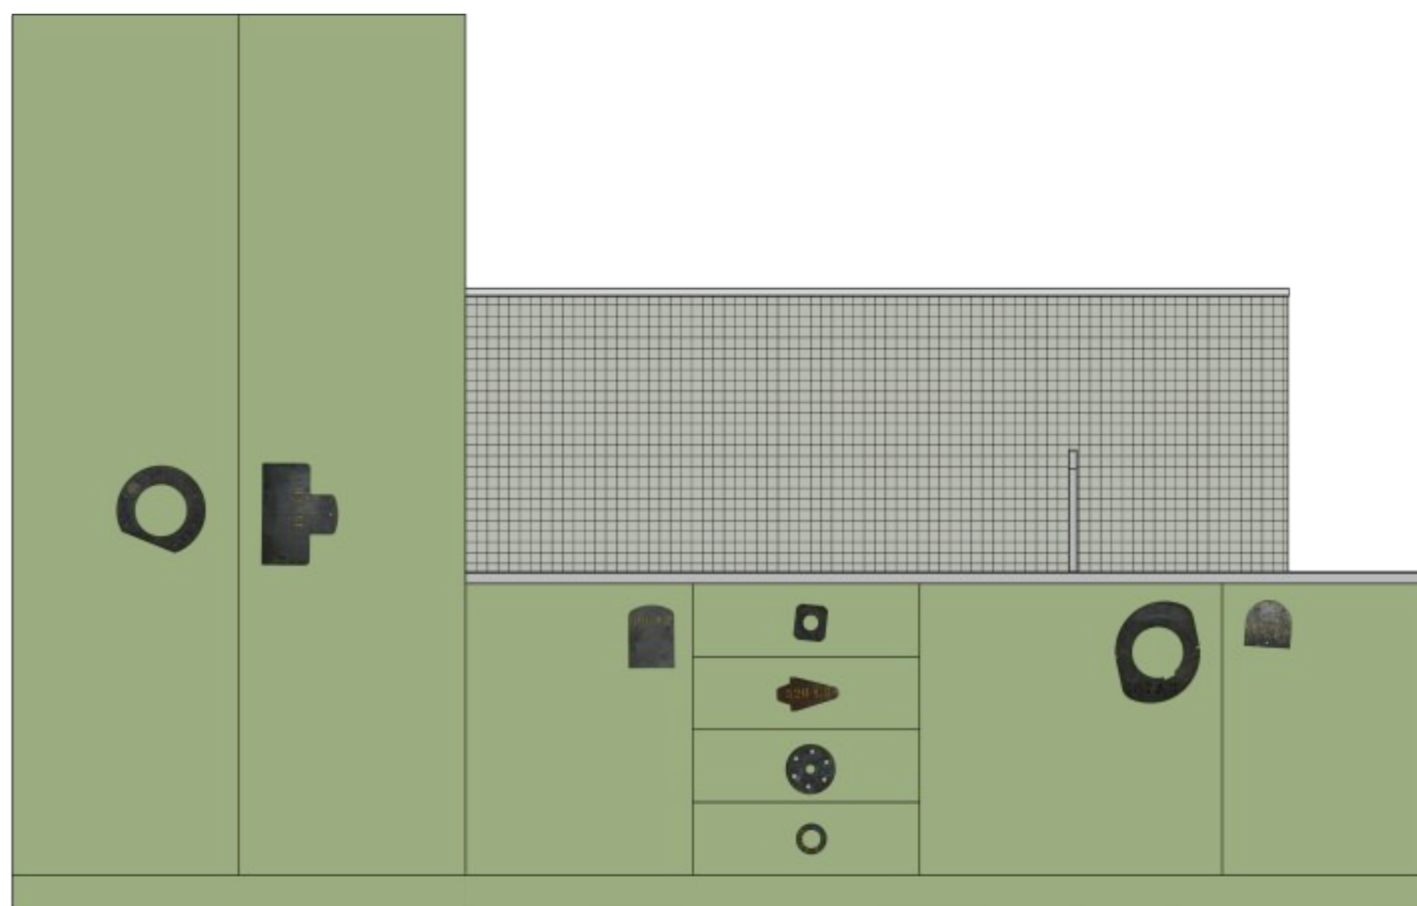

NEDPENDLAD TAKARMATUR
Återbrukade från Varvsstaden

NORR GESTALTNINGSPRINCIP PENTRY