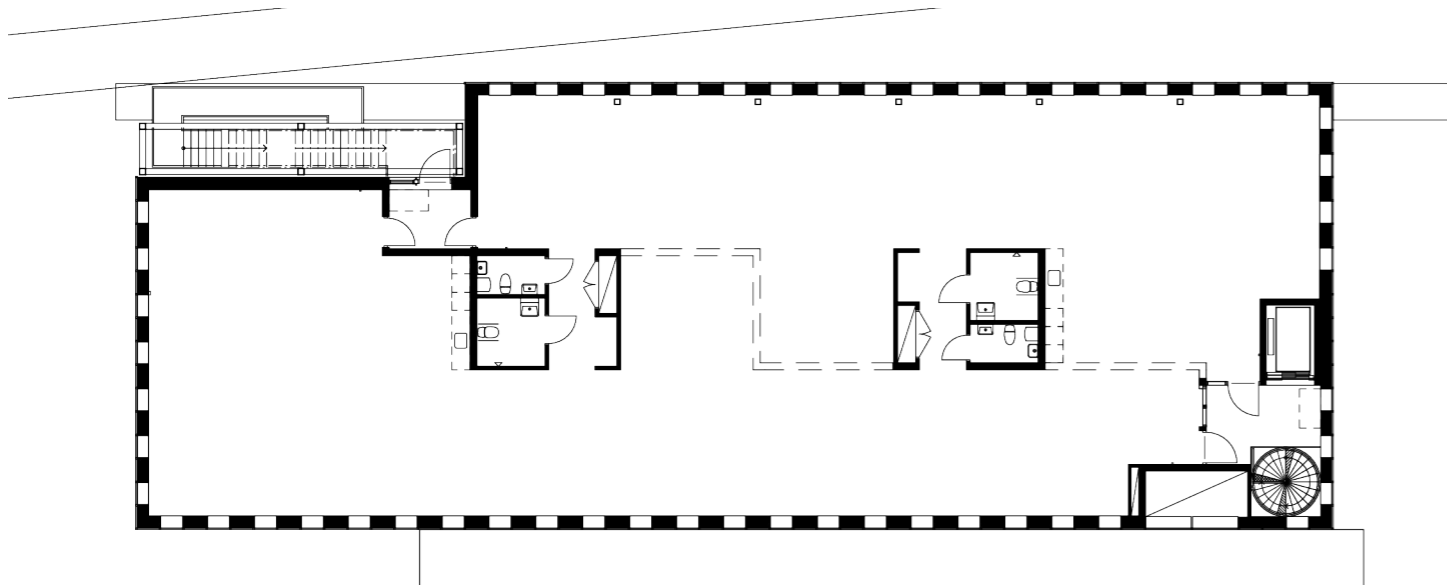

259:an

NORR
EXTERIÖR VISUALISERING

Varvsstaden Malmö

NORR
INTERIÖR MATERIALPALETT

PLAN
12

LOA 470 kvm

PLAN
11

LOA 470 kvm

PLAN
10

NORR
YTSAMMANSTÄLLNING

PLAN
12

LOA 470 kvm

PLAN
11

LOA 470 kvm

0 SKALSTOCK 10 m

NORR
PLAN 11-12

Norra husets entréplan består av ett entrérum/ lobby till lokalerna på plan 11 och 12.

ORIENTERINGSFIGURER

NORR ENTRÉPLAN, PLAN 10

Norra husets entréplan består av ett entrérum/ lobby till lokalerna på plan 11 och 12.

0 SKALSTOCK 10 m

ORIENTERINGSFIGURER

NORR
ENTRÉPLAN, PLAN 10

På plan 12 finns en lokal med entré från det gemensamma trapphuset åt öster. Lokalen kan delas i två. Trappa finns åt väster.

Inplaceringsförslag visar: