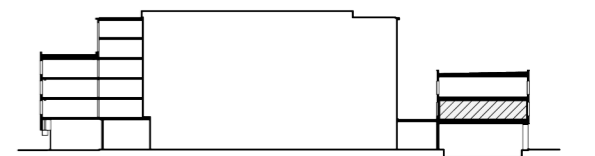

- Lokal 1
- 30 arbetsplatser 16 kvm /arbetsplats
 - 4 mötesrum
 - 1 samtalsrum
 - + umgångsdelar, wc, kopiering och klädförvaring.

LOA
Lokal 470 kvm

ORIENTERINGSFIGURER

NORR PLAN 11

På plan 12 finns en lokal med entré från det gemensamma trapphuset åt öster. Lokalen kan delas i två. Trappa finns åt väster.

LOA
Lokal 470 kvm

0 SKALSTOCK 10 m

ORIENTERINGSFIGURER

NORR
PLAN 11

På plan 12 finns en lokal med entré från det gemensamma trapphuset åt öster. Lokalen kan delas i två. Trappa finns åt väster.

Inplaceringsförslag visar: