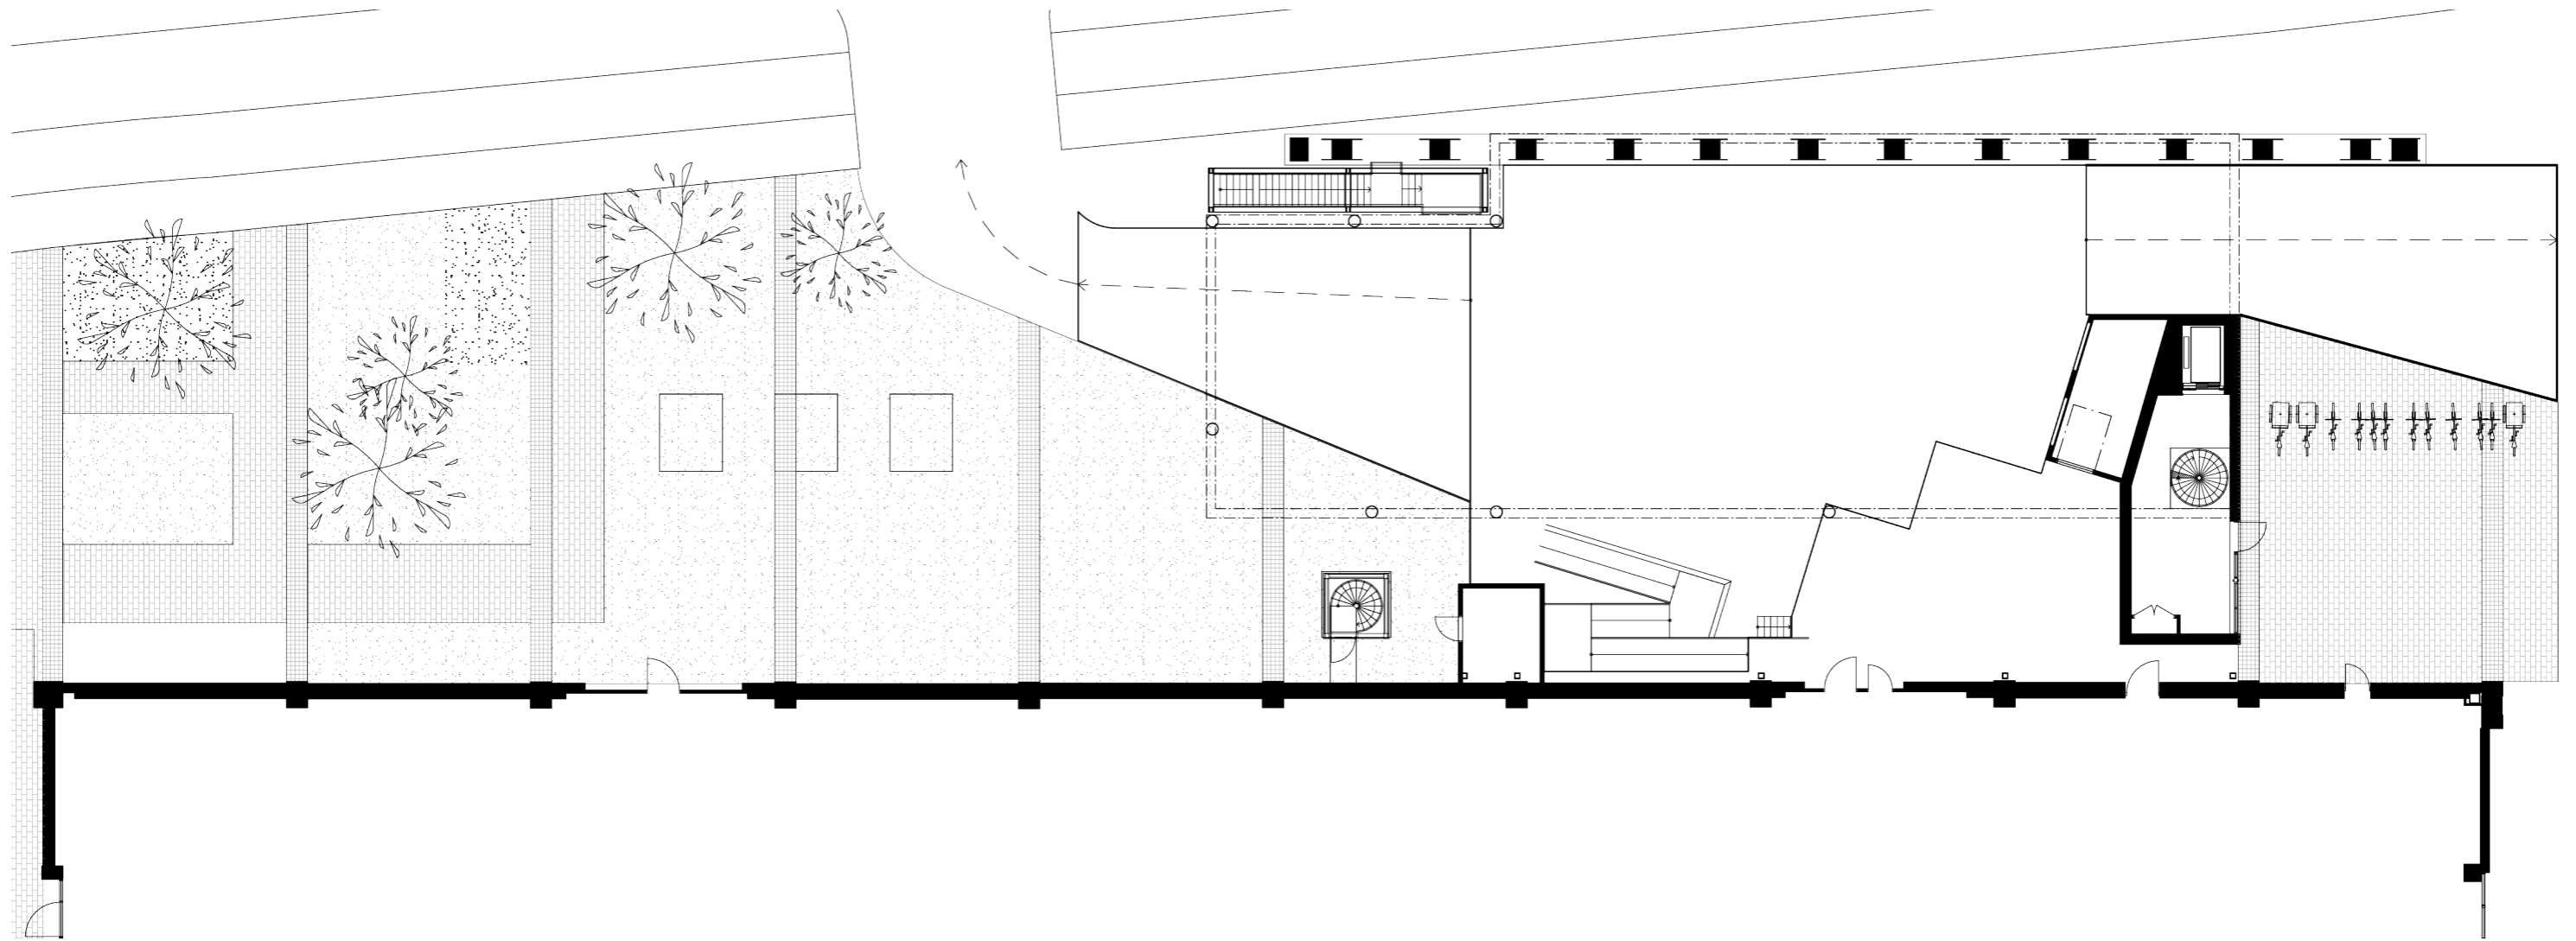

Norra husets entréplan består av ett entrérum/ lobby till lokalerna på plan 11 och 12.

ORIENTERINGSFIGURER

NORR ENTRÉPLAN, PLAN 10

Norra husets entréplan består av ett entrérum/ lobby till lokalerna på plan 11 och 12.

0 SKALSTOCK 10 m

ORIENTERINGSFIGURER

NORR
ENTRÉPLAN, PLAN 10

På plan 12 finns en lokal med entré från det gemensamma trapphuset åt öster. Lokalen kan delas i två. Trappa finns åt väster.

Inplaceringsförslag visar: