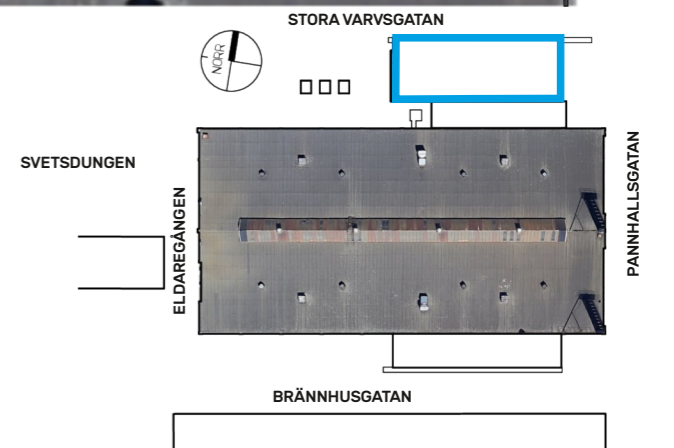

PLAN
10

NORR
YTSAMMANSTÄLLNING

PLAN
12

LOA 470 kvm

PLAN
11

LOA 470 kvm

0 SKALSTOCK 10 m

NORR
PLAN 11-12

Norra husets entréplan består av ett entrérum/ lobby till lokalerna på plan 11 och 12.

ORIENTERINGSFIGURER

NORR ENTRÉPLAN, PLAN 10

Norra husets entréplan består av ett entrérum/ lobby till lokalerna på plan 11 och 12.