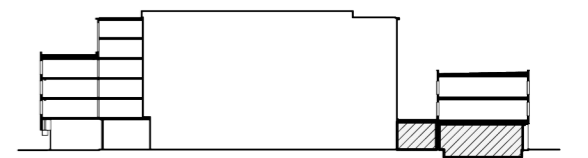

PLAN
10

NORR
YTSAMMANSTÄLLNING

PLAN
12

LOA 470 kvm

PLAN
11

LOA 470 kvm

0 SKALSTOCK 10 m

NORR
PLAN 11-12

Norra husets entréplan består av ett entrérum/ lobby till lokalerna på plan 11 och 12.

ORIENTERINGSFIGURER

NORR ENTRÉPLAN, PLAN 10

Norra husets entréplan består av ett entrérum/ lobby till lokalerna på plan 11 och 12.

0 SKALSTOCK 10 m

ORIENTERINGSFIGURER

NORR
ENTRÉPLAN, PLAN 10

På plan 12 finns en lokal med entré från det gemensamma trapphuset åt öster. Lokalen kan delas i två. Trappa finns åt väster.

Inplaceringsförslag visar: