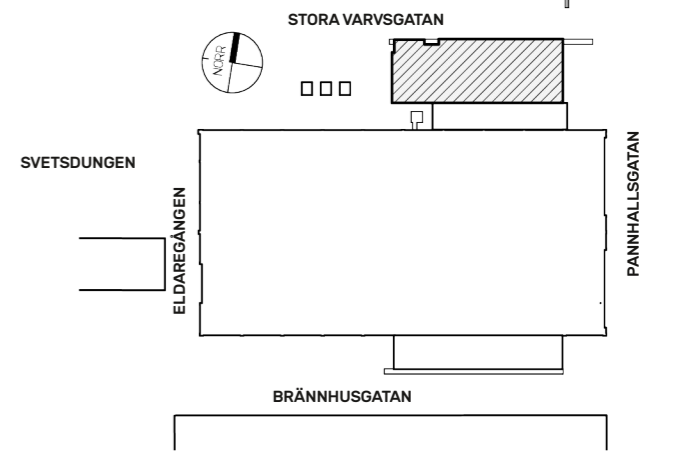

PLAN
10

NORR
YTSAMMANSTÄLLNING

PLAN
12

LOA 470 kvm

PLAN
11

LOA 470 kvm

0 SKALSTOCK 10 m

NORR
PLAN 11-12

Norra husets entréplan består av ett entrérum/ lobby till lokalerna på plan 11 och 12.

ORIENTERINGSFIGURER

NORR ENTRÉPLAN, PLAN 10

Norra husets entréplan består av ett entrérum/ lobby till lokalerna på plan 11 och 12.

0 SKALSTOCK 10 m

ORIENTERINGSFIGURER

NORR
ENTRÉPLAN, PLAN 10

På plan 12 finns en lokal med entré från det gemensamma trapphuset åt öster. Lokalen kan delas i två. Trappa finns åt väster.

Inplaceringsförslag visar: