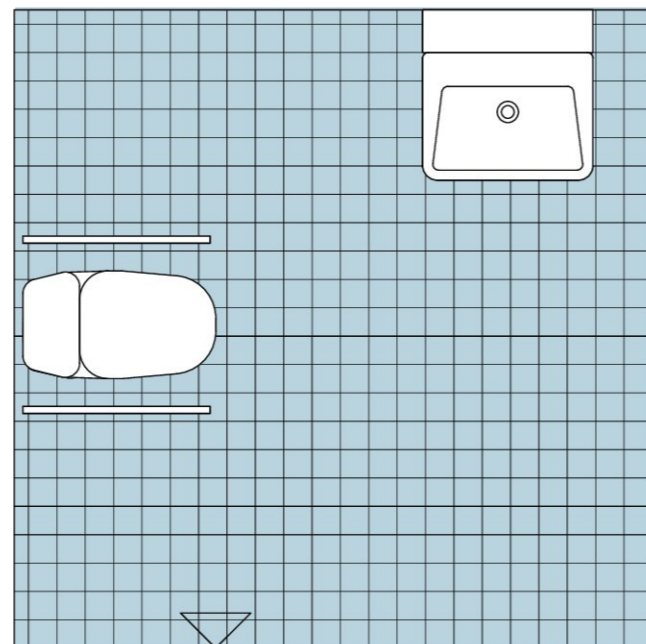

NORR GESTALTNINGSPRINCIP WC/STÄD

KLINKER GOLV
CeSi Matt AZZURRO, Mörkgrå fog
100x100

KAKEL VÄGG
CeSi Matt NOTTE, Mörkgrå fog
100x100

TVÄTTSTÄLLSBLANDARE,
Mora MMIX II care, Krom.

VÄGGHÄNGDARMATUR OVAN SPEGEL
Classic Glob 180, porslin Vit NCS S
1000-N, Matt opalglas.