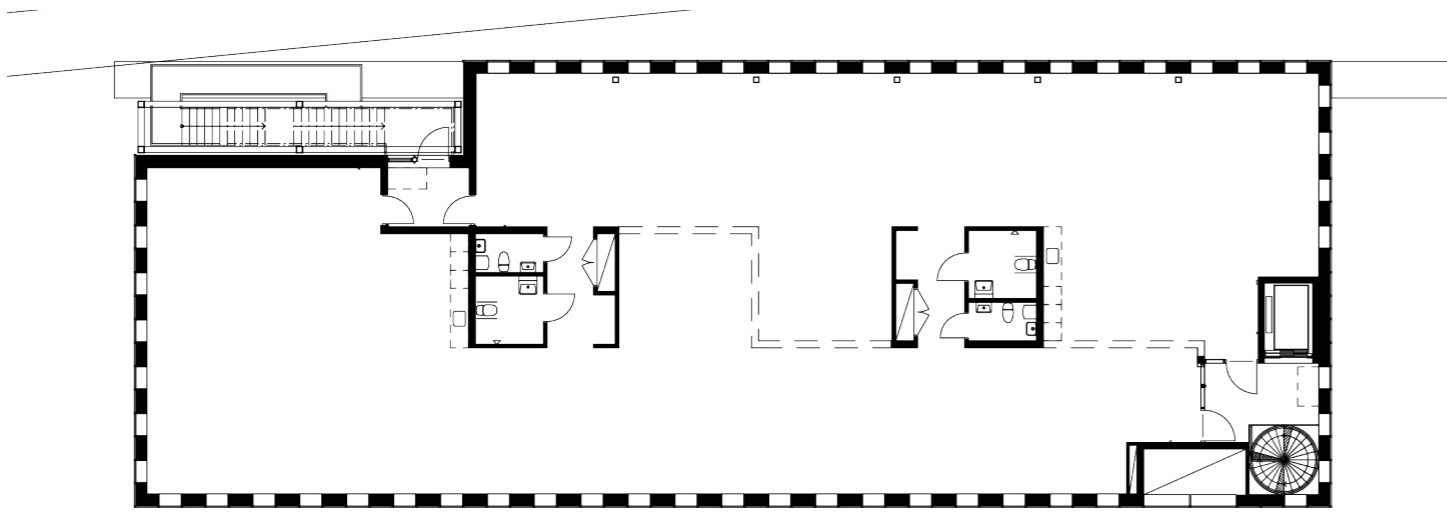

259:an

NORR
EXTERIÖR VISUALISERING

Varvsstaden Malmö

NORR
INTERIÖR MATERIALPALETT

PLAN
12

LOA 470 kvm

PLAN
11

LOA 470 kvm

PLAN
10

NORR
YTSAMMANSTÄLLNING

PLAN
12

LOA 470 kvm

PLAN
11

LOA 470 kvm

0 SKALSTOCK 10 m

NORR
PLAN 11-12

Norra husets entréplan består av ett entrérum/ lobby till lokalerna på plan 11 och 12.

ORIENTERINGSFIGURER

NORR ENTRÉPLAN, PLAN 10

Norra husets entréplan består av ett entrérum/ lobby till lokalerna på plan 11 och 12.