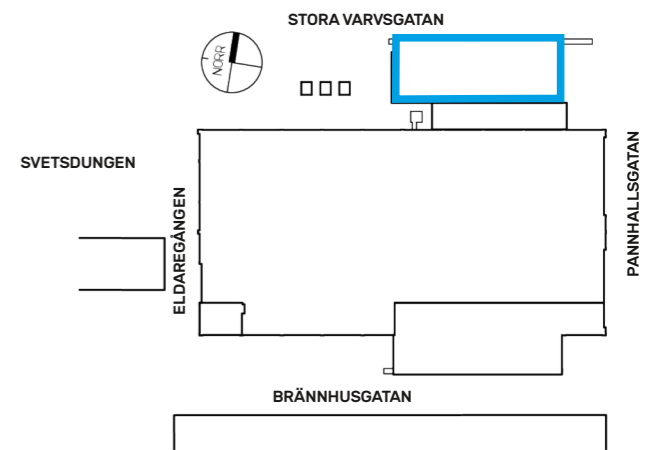

Norra husets entréplan består av ett entrérum/ lobby till lokalerna på plan 11 och 12.

ORIENTERINGSFIGURER

NORR ENTRÉPLAN, PLAN 10

Norra husets entréplan består av ett entrérum/ lobby till lokalerna på plan 11 och 12.

0 SKALSTOCK 10 m

ORIENTERINGSFIGURER

NORR
ENTRÉPLAN, PLAN 10

På plan 12 finns en lokal med entré från det gemensamma trapphuset åt öster. Lokalen kan delas i två. Trappa finns åt väster.

Inplaceringsförslag visar:

- Lokal 1
- 30 arbetsplatser 16 kvm /arbetsplats
 - 4 mötesrum
 - 1 samtalsrum
 - + umgångsdelar, wc, kopiering och klädförvaring.

LOA
Lokal 470 kvm

ORIENTERINGSFIGURER

NORR PLAN 11

På plan 12 finns en lokal med entré från det gemensamma trapphuset åt öster. Lokalen kan delas i två. Trappa finns åt väster.