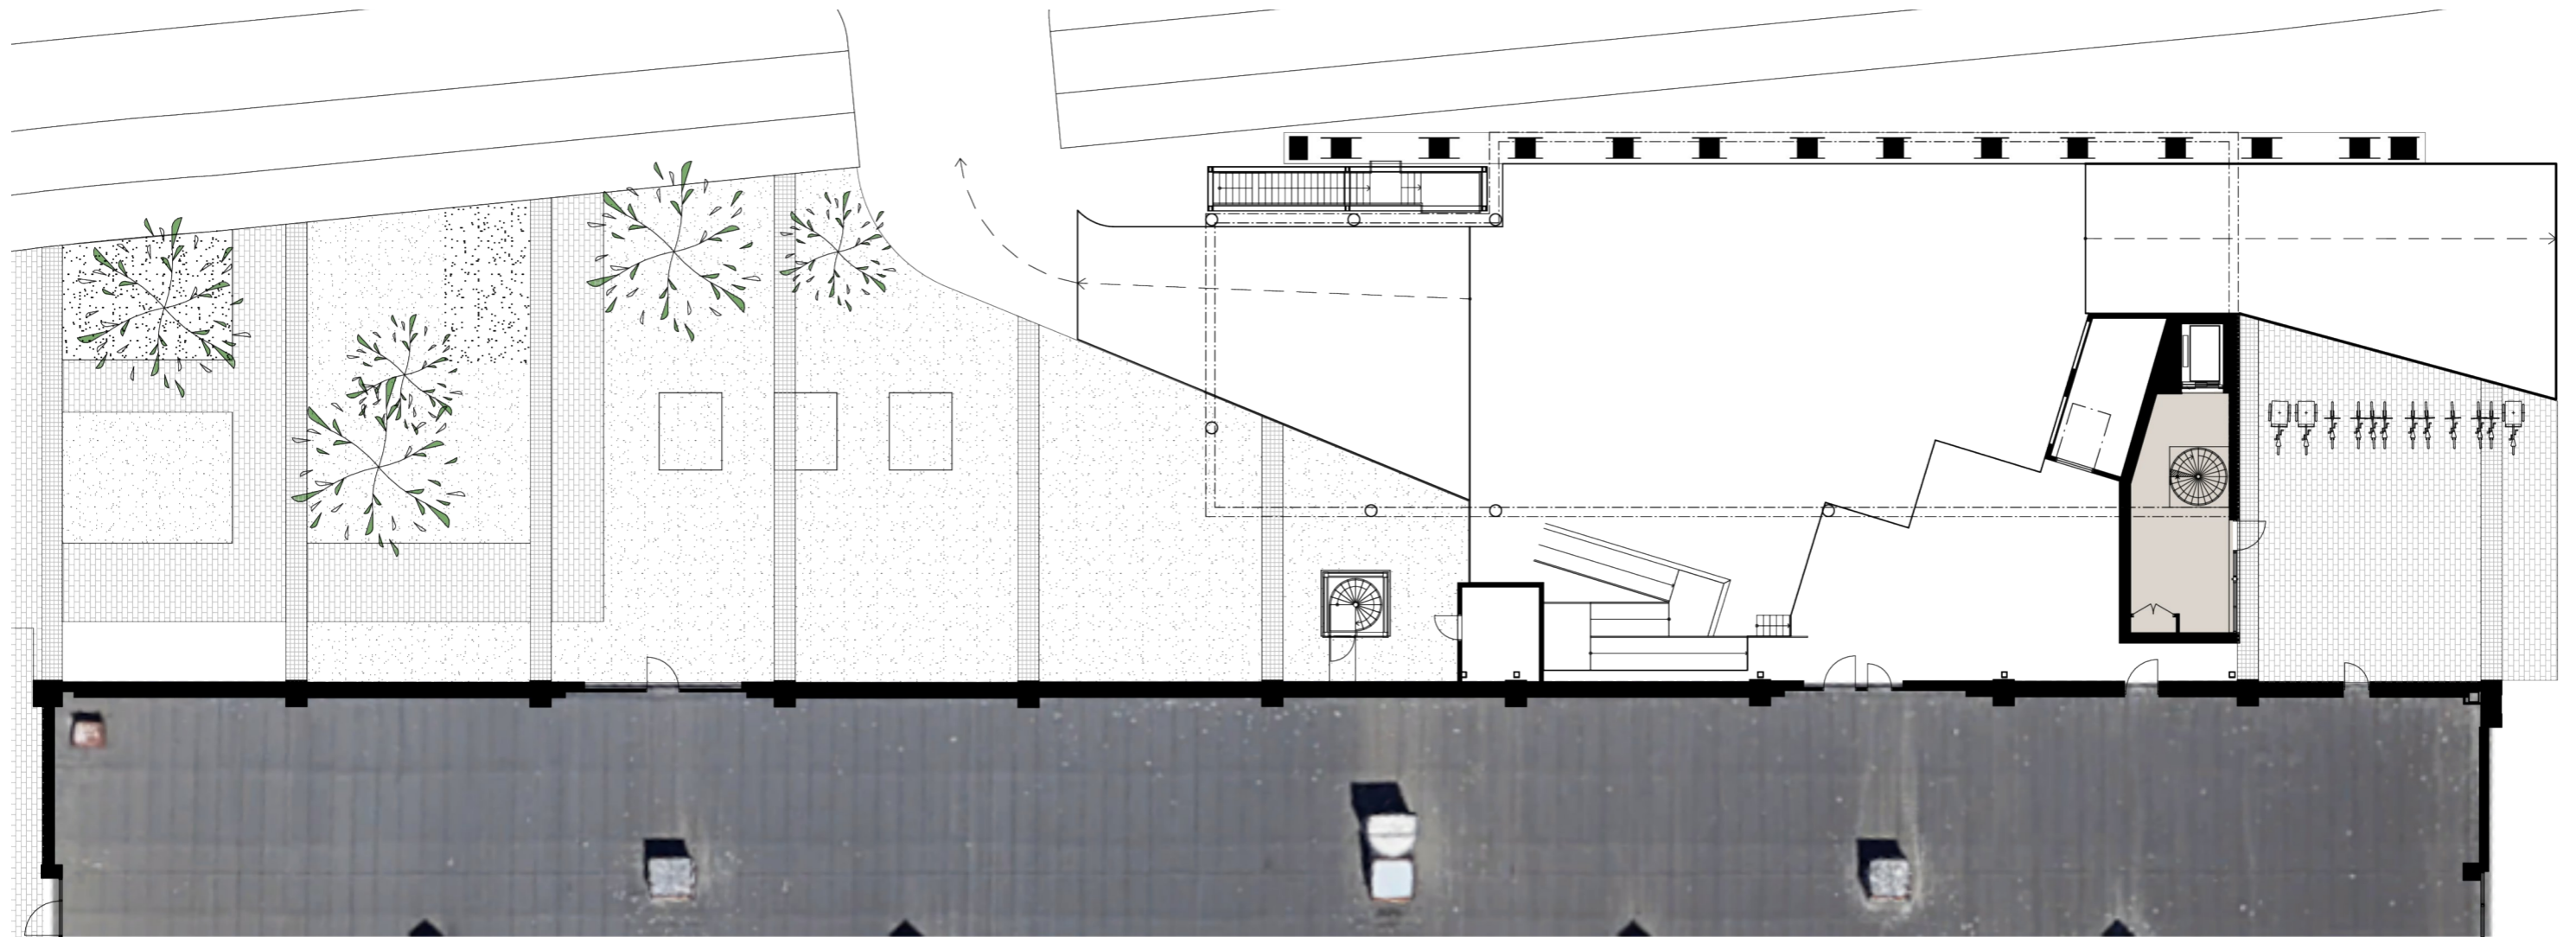

Norra husets entréplan består av ett entrérum/ lobby till lokalerna på plan 11 och 12.

ORIENTERINGSFIGURER

NORR ENTRÉPLAN, PLAN 10

Norra husets entréplan består av ett entrérum/ lobby till lokalerna på plan 11 och 12.

0 SKALSTOCK 10 m

ORIENTERINGSFIGURER

NORR
ENTRÉPLAN, PLAN 10

På plan 12 finns en lokal med entré från det gemensamma trapphuset åt öster. Lokalen kan delas i två. Trappa finns åt väster.

Inplaceringsförslag visar: