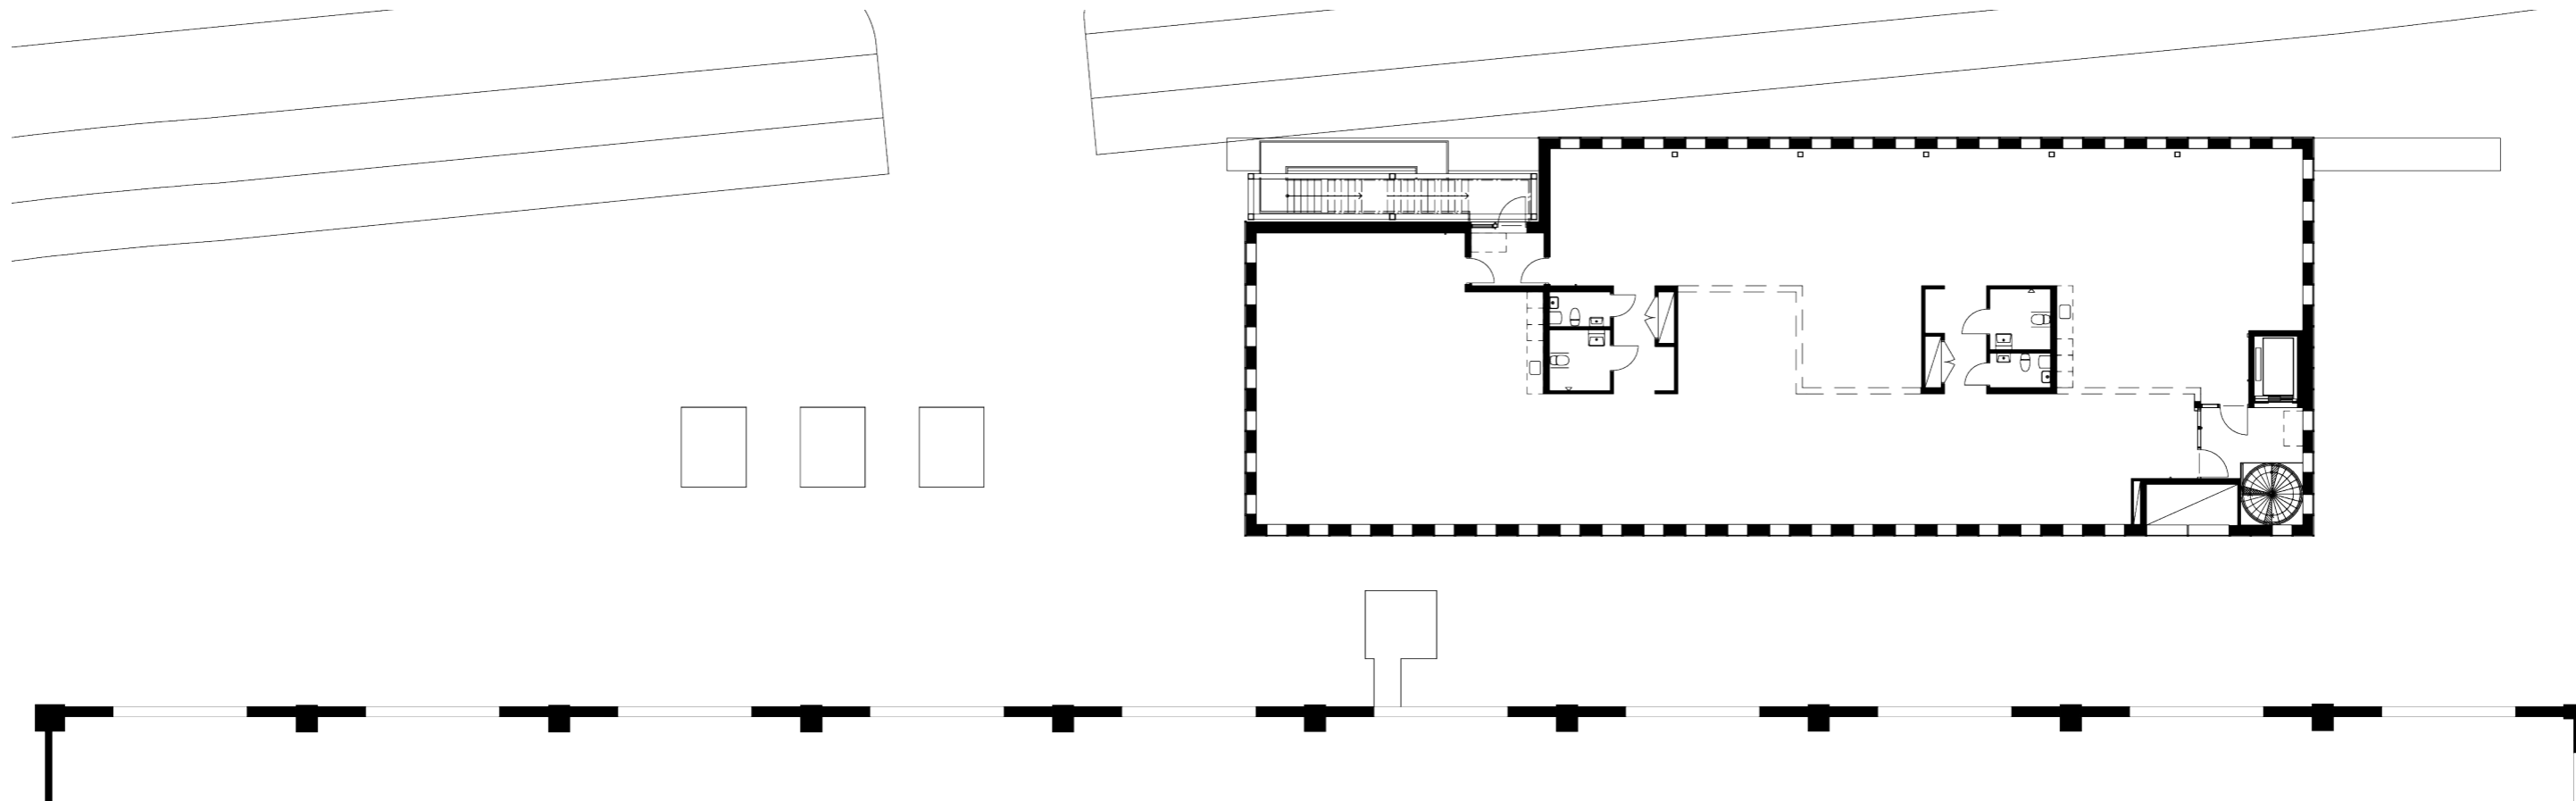

På plan 12 finns en lokal med entré från det gemensamma trapphuset åt öster. Lokalen kan delas i två. Trappa finns åt väster.

LOA
Lokal 470 kvm