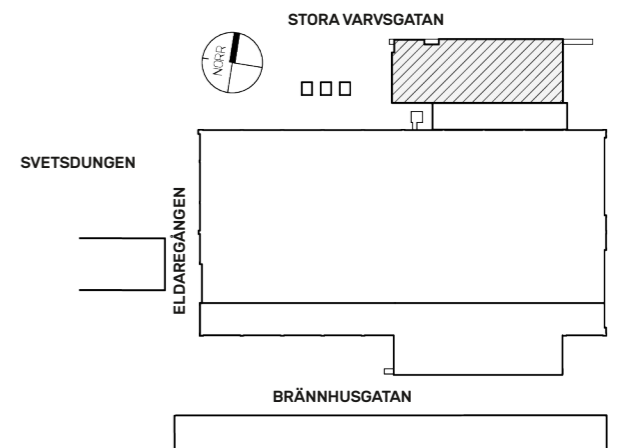

NORR PLAN 12