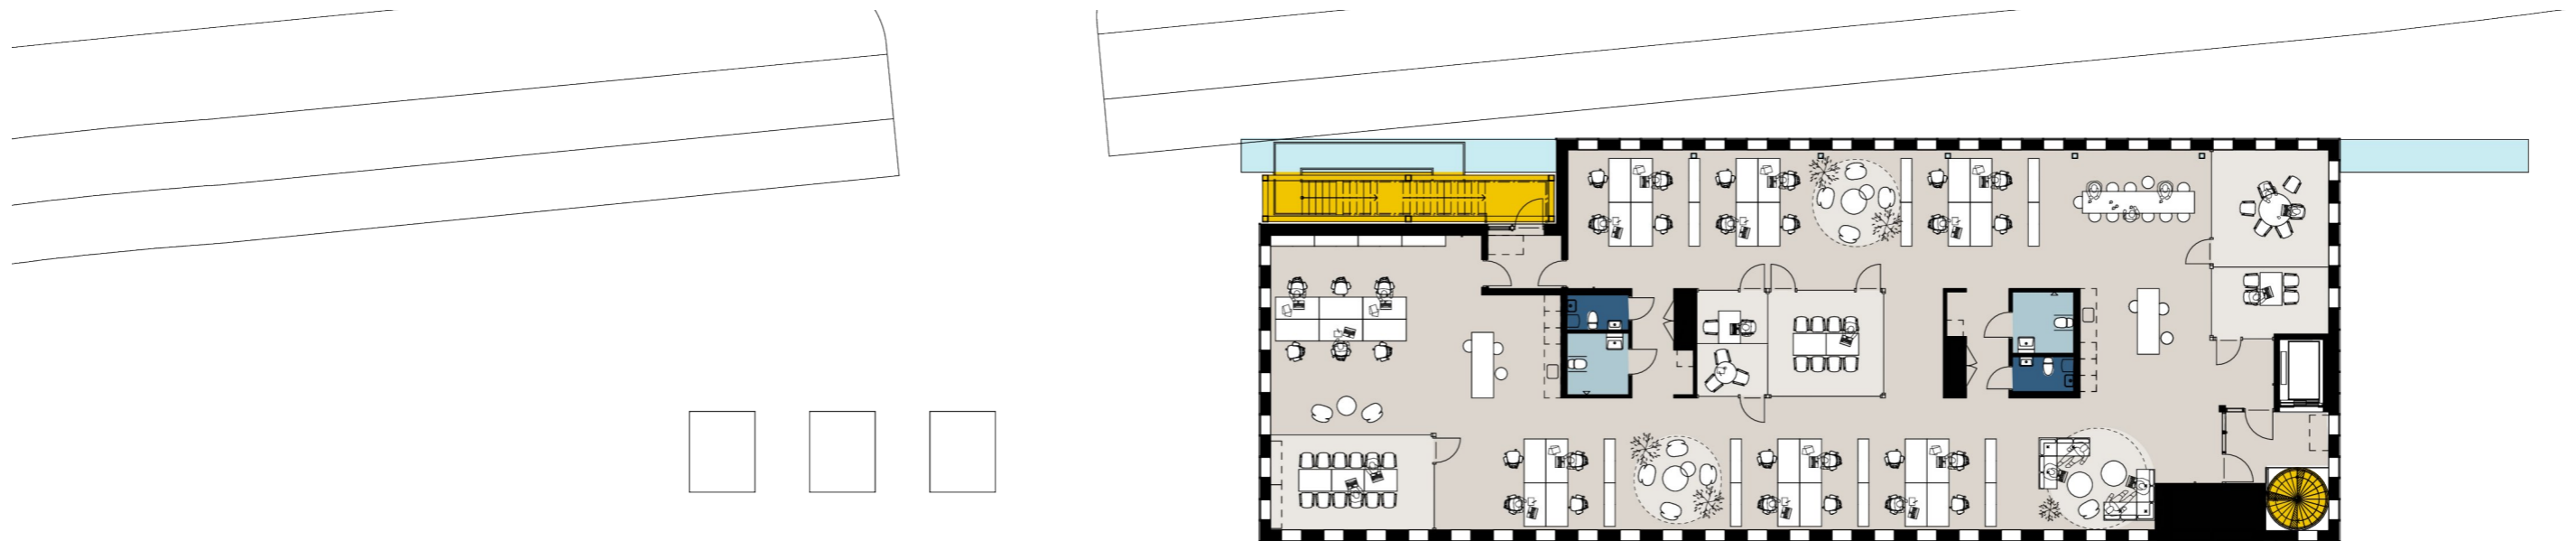

LOA
Lokal 470 kvm

0 SKALSTOCK 10 m

ORIENTERINGSFIGURER

NORR
PLAN 11

På plan 12 finns en lokal med entré från det gemensamma trapphuset åt öster. Lokalen kan delas i två. Trappa finns åt väster.

Inplaceringsförslag visar: